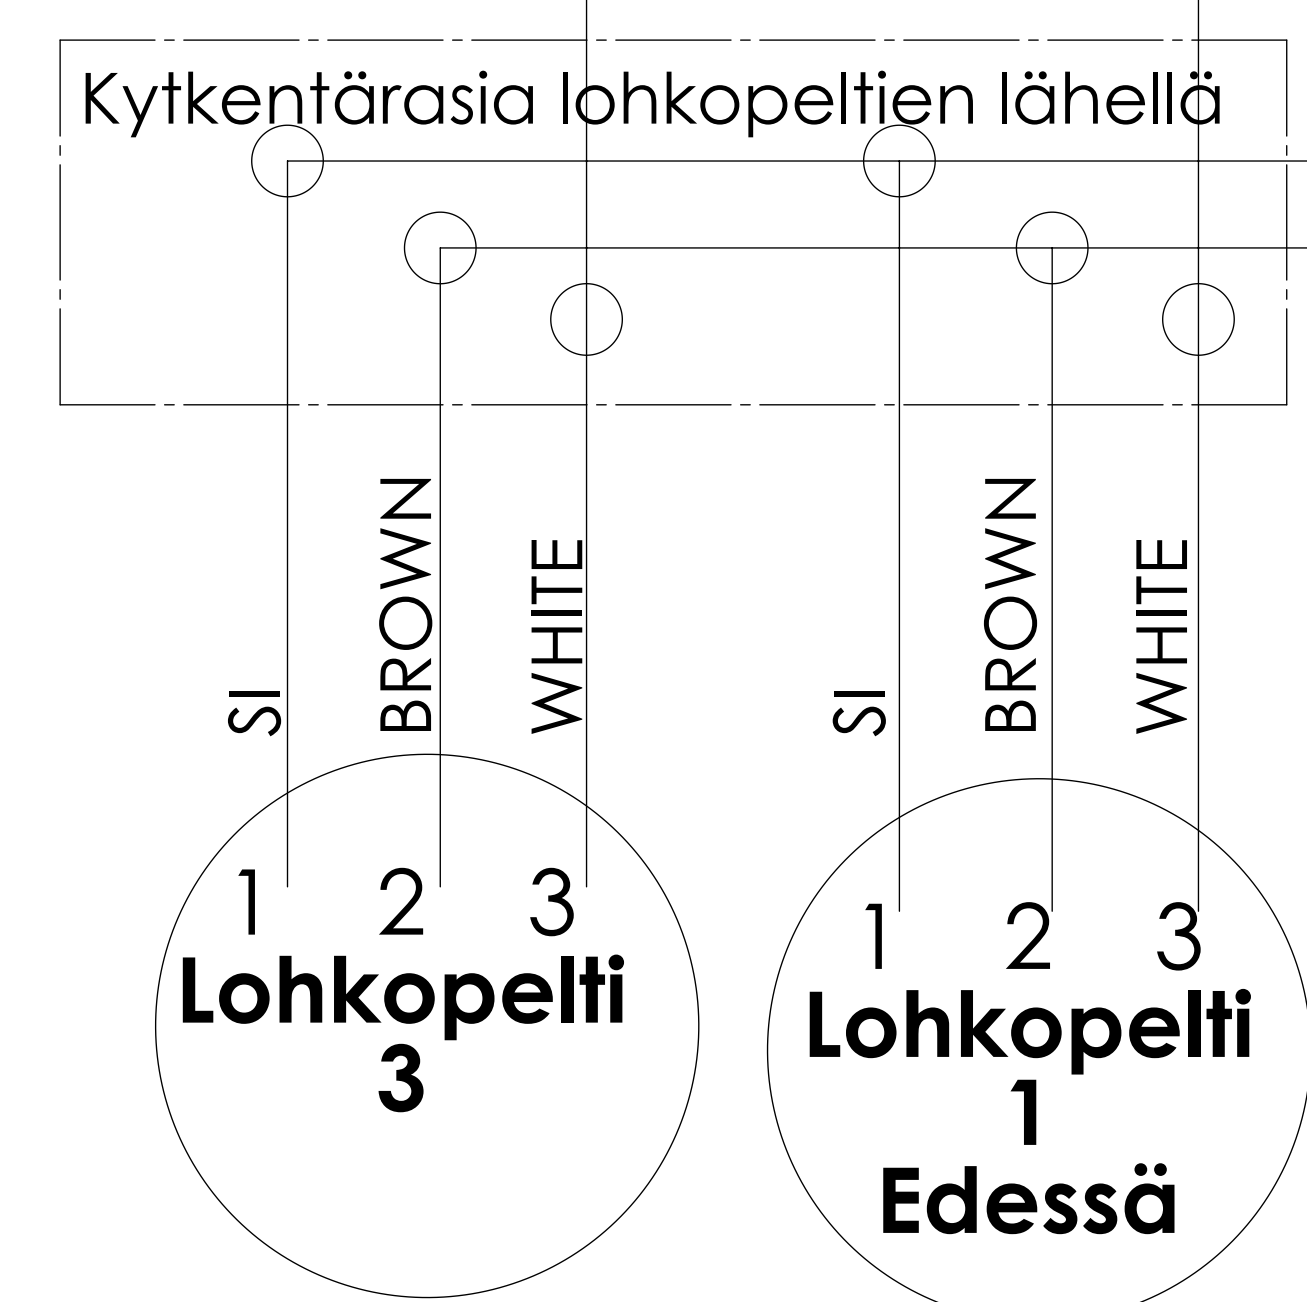

SYÖTTÖ

Model 250 Water
Syöttö 230V 50 Hz 10A, (VESI)
Max ottoteho 1100W

Model 350 Water
Syöttö 230V 50 Hz 10A, (VESI)
Max ottoteho 1100W

-Pidätämme oikeuden muutoksiin-

Piirt.	08.09.21	AP	File	No.			Sivu 1/1
Suunn.	08.09.21	AP					Phase 1
Muutos							Ver. A
Hyväk.							
					Kaavion nimi	SÄHKÖKAAVIO Sisäinen - Airfi Model 250 Water Sisäinen - Airfi Model 350 Water	Piir. tyyp. S Piir. No. 60800757