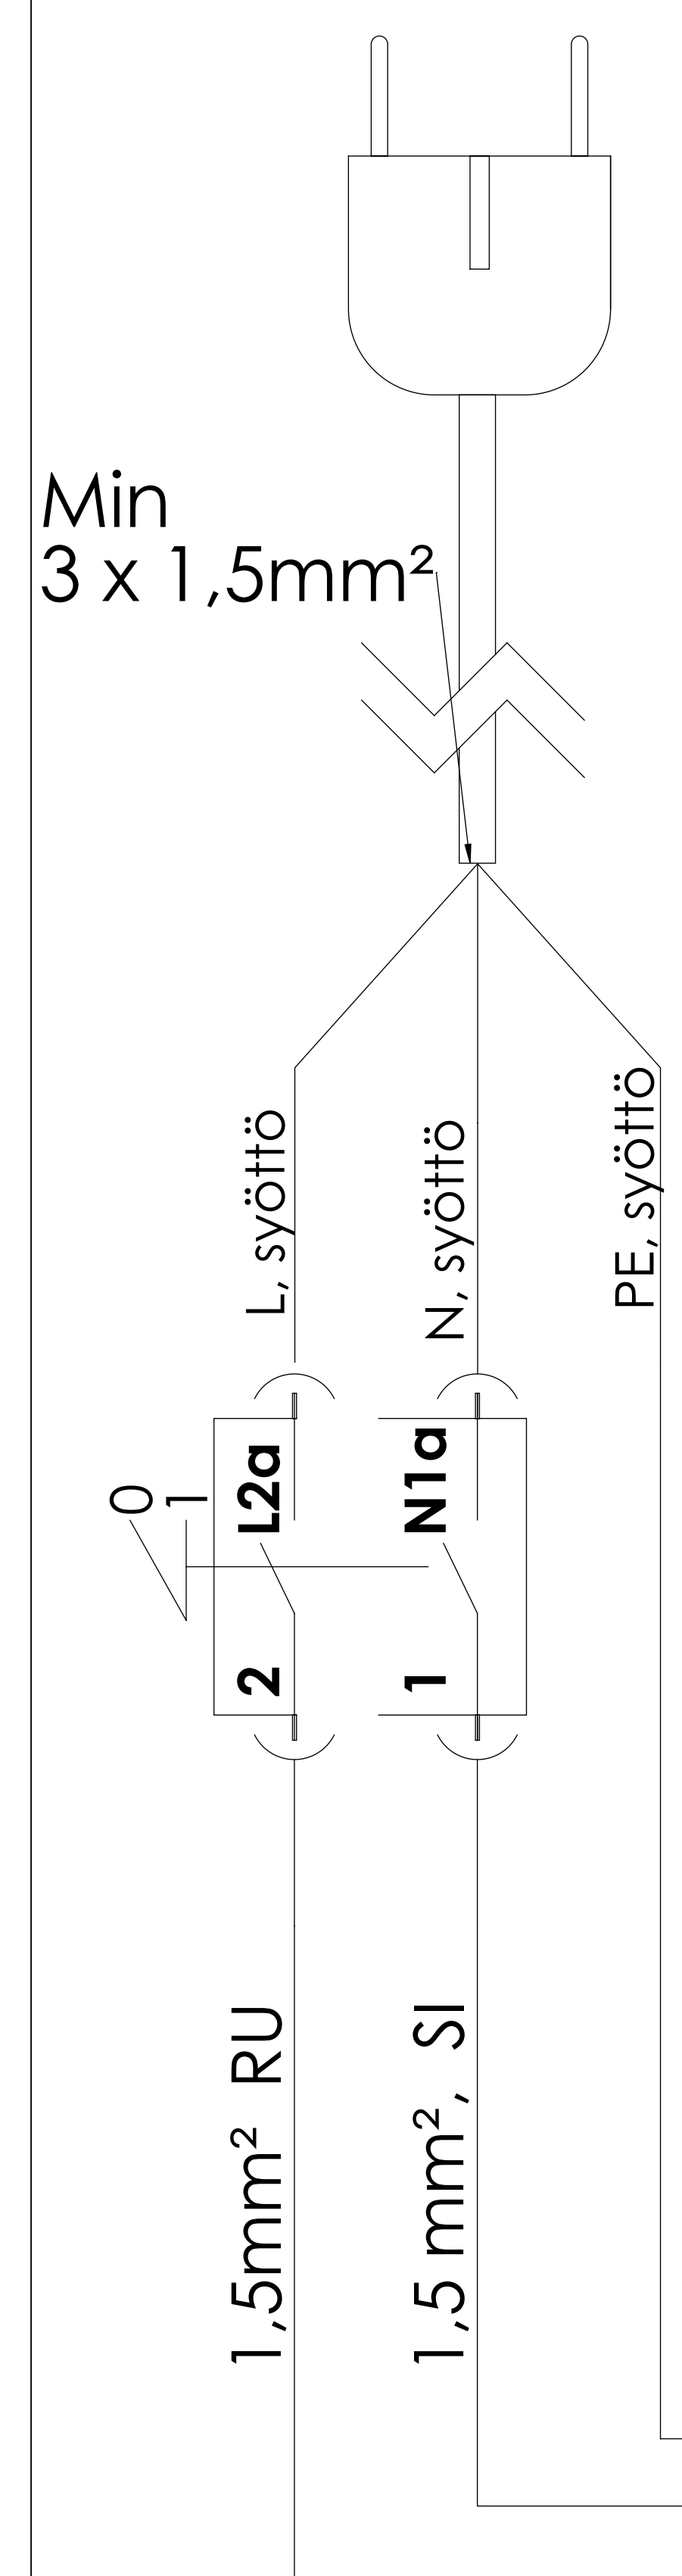

SYÖTTÖ

Model 250 Water
Syöttö 230V 50 Hz 10A, (VESI)
Max ottoteho 1100W

Model 350 Water
Syöttö 230V 50 Hz 10A, (VESI)
Max ottoteho 1100W

-Pidätämme oikeuden muutoksiin-

Piirt.	08.09.21	AP	File	No.			Sivu 1/1
Suunn.	08.09.21	AP					Phase 1
Muutos							Ver. A
Hyväk.							
					Kaavion nimi	SÄHKÖKAAVIO Sisäinen - Airfi Model 250 Water Sisäinen - Airfi Model 350 Water	Piir. tyyp. S Piir. No. 60800757