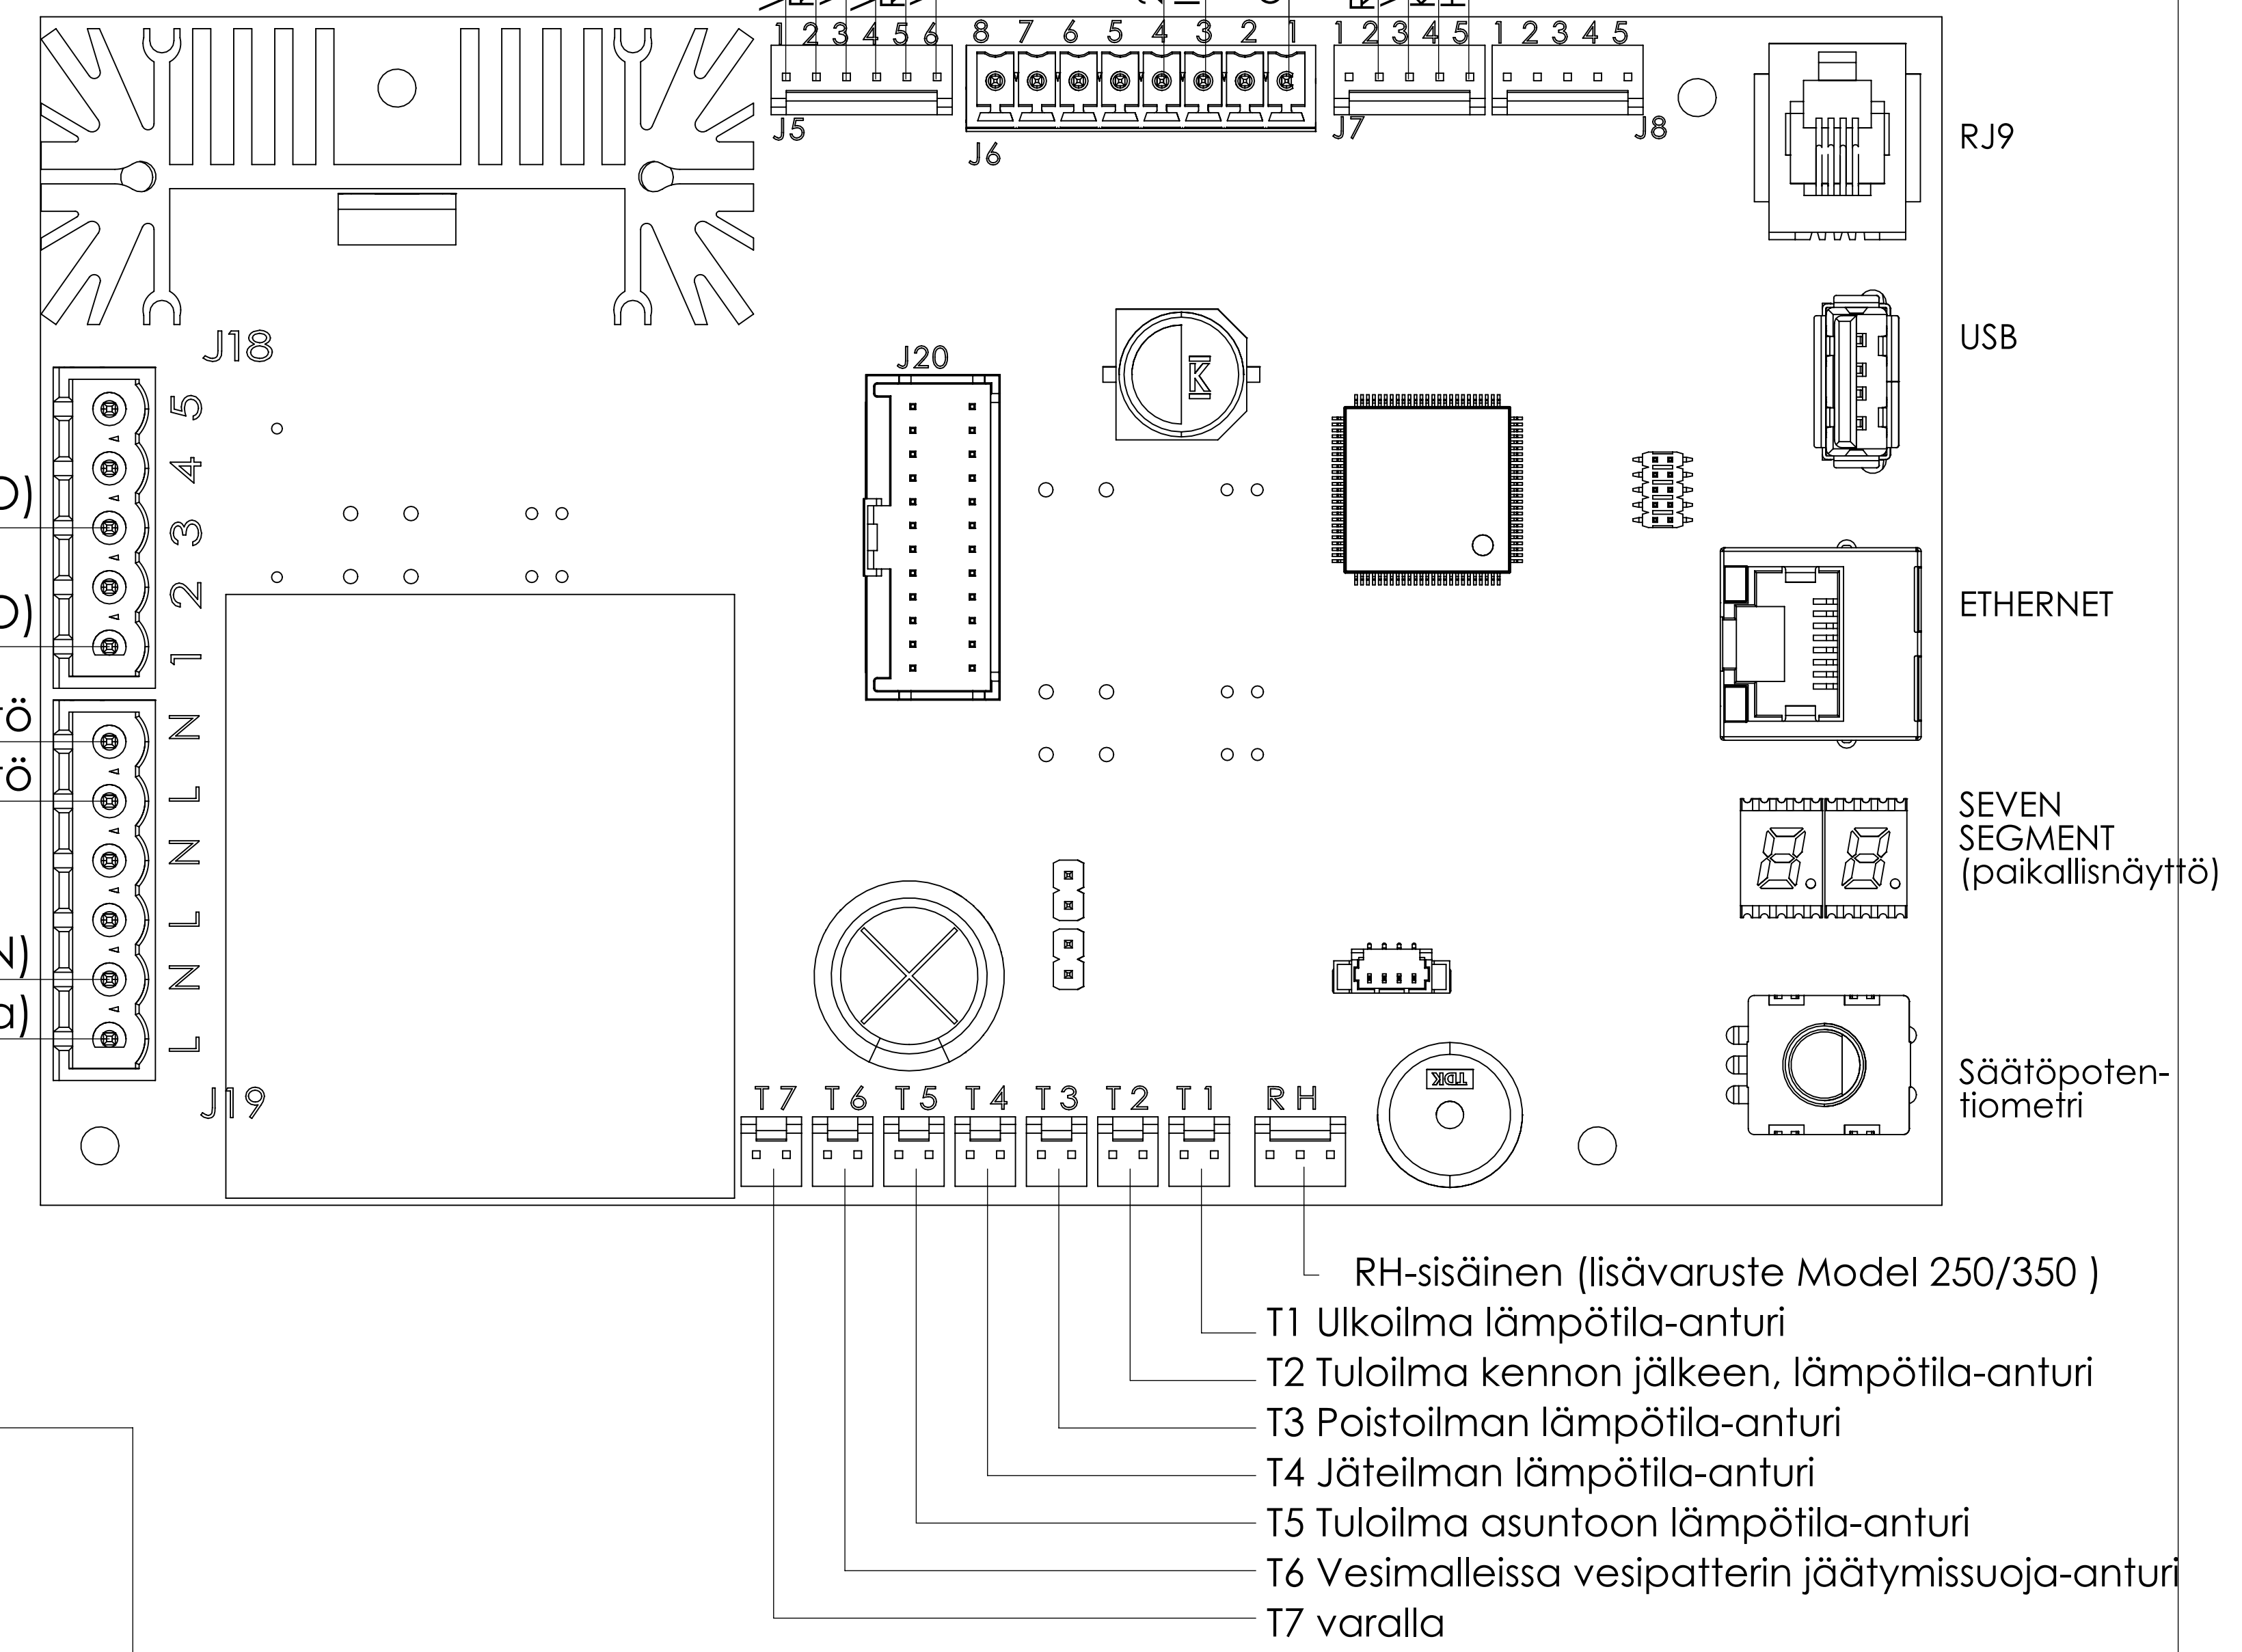

SYÖTTÖ

Model 250 Water
Syöttö 230V 50 Hz 10A, (VESI)
Max ottoteho 1100W

Model 350 Water
Syöttö 230V 50 Hz 10A, (VESI)
Max ottoteho 1100W

-Pidätämme oikeuden muutoksiin-

Piirt.	08.09.21	AP	File	No.			Sivu 1/1
Suunn.	08.09.21	AP					Phase 1
Muutos							Ver. A
Hyväk.							
					Kaavion nimi	SÄHKÖKAAVIO Sisäinen - Airfi Model 250 Water Sisäinen - Airfi Model 350 Water	Piir. tyyp. S Piir. No. 60800757