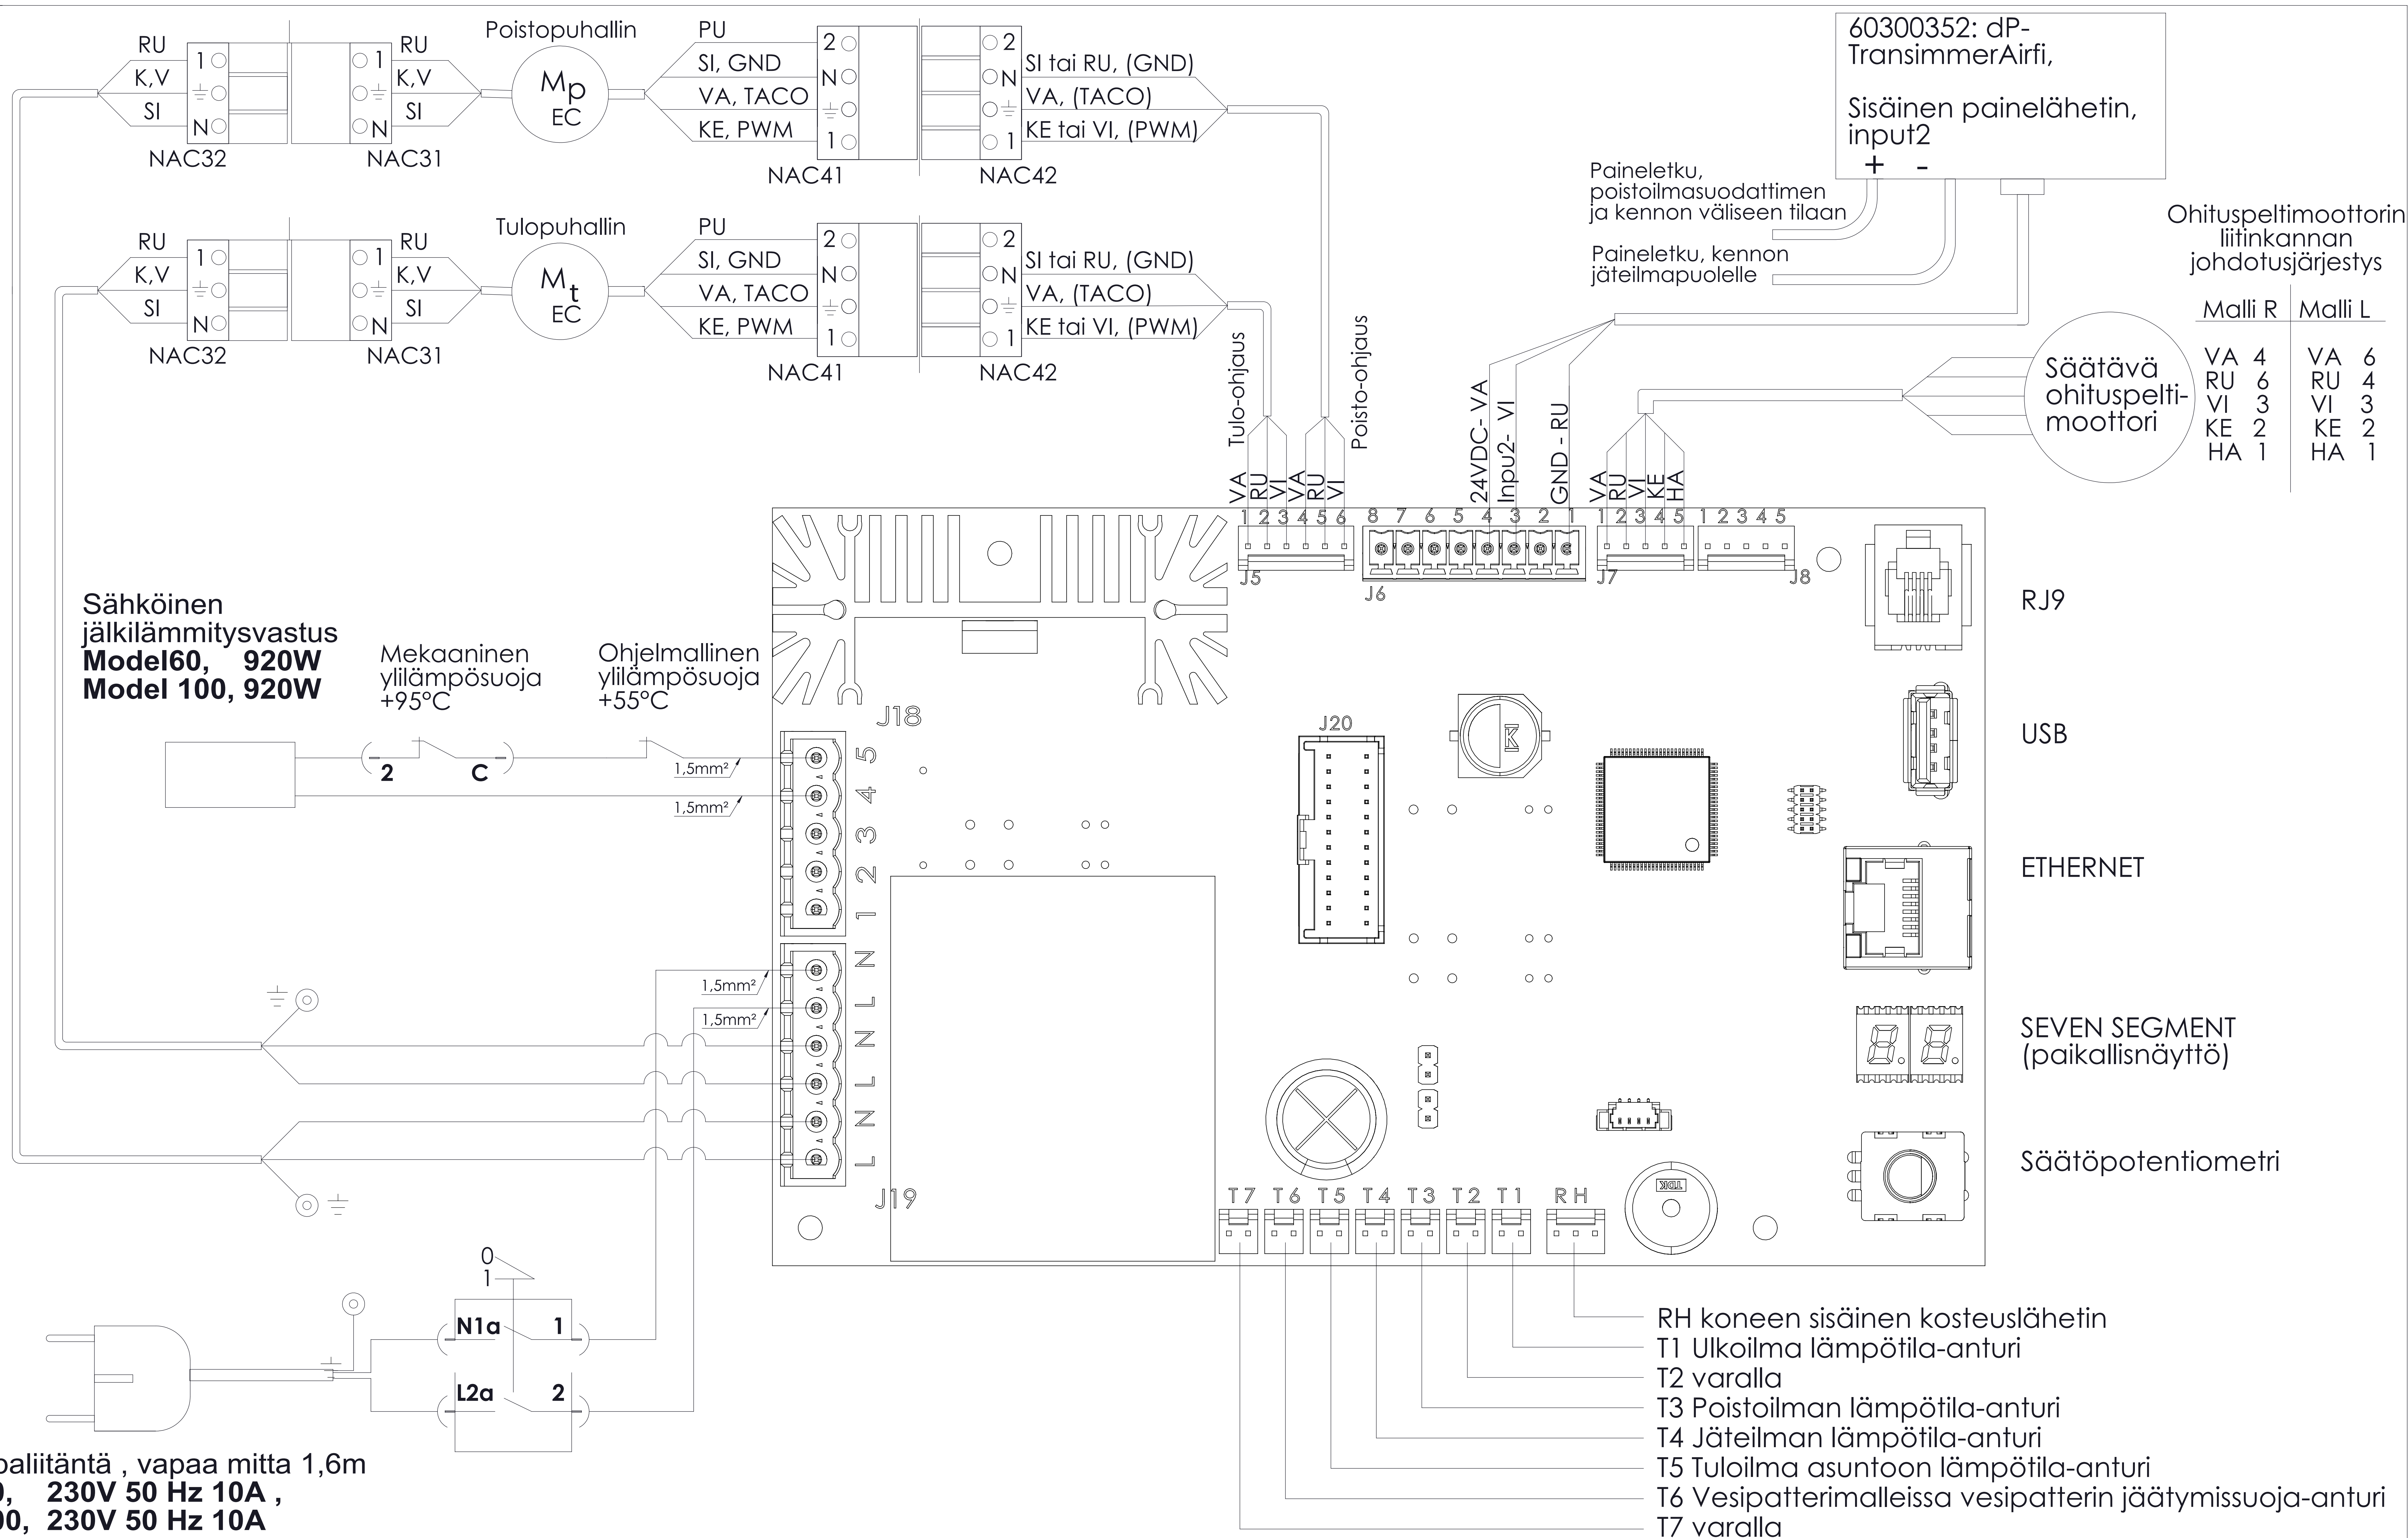

Koneen piirikortilla äänimerkki joka ilmaisee esim puhaltimien vikaantumisen.

Vakiona Airfi piirikortilla

Piirt.	28.02.18	AP	File	No.			Sivu 1/1	
Suunn.	28.02.18	AP					Phase 1	
Muutos	15.10.2019	AP					Ver.	
Hyväk.							E	
Kaavion nimi						SÄHKÖKAAVIO SISÄINEN Model 60, Model 100	Piir. tyyp.	S
							Piir. No.	60800062