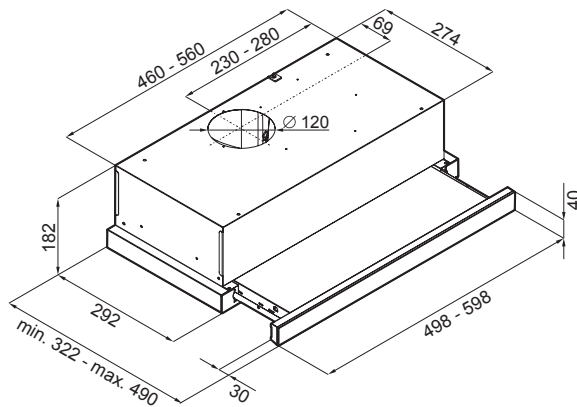

Rosa-liesituuletin

Ulosvedettävä kaapistoon integroitava liesikupu Kuvun rungossa on sähköinen kytkin. Omalla puhaltimella varustettu malli, jossa pistotulppaliitäntä.

Tiedot

- » 2x LED valot, 3400K
- » Saatavana 500 ja 600 mm leveänä
- » Hormiliitännänkoko 1 x 120 mm
- » Minimi / maksimi imuteho: 135 - 141 / 190 - 198 (m³/h)
- » Äänitasot: min 48 dB / max 50 dB
- » 90W moottori
- » Energialuokka D

Malli	Koodi	LVI-numero	Leveys	Väri
Rosa-SC51w	20 000 003	7916000	500	Valkoinen
Rosa-SC61w	20 000 004	7916001	600	Valkoinen
Rosa-SC51s	20 000 005	7916002	500	RST
Rosa-SC61s	20 000 006	7916003	600	RST