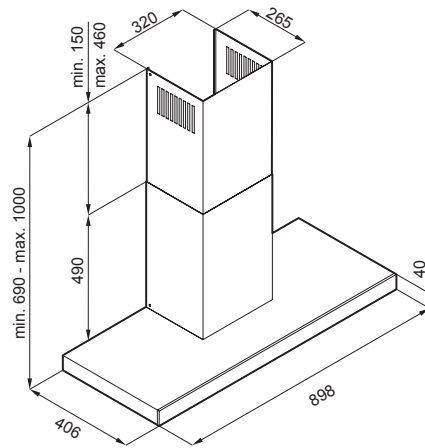

# Ida-liesituuletin

Vapaasti sijoitettava seinämalli. Kuvussa on kapasitiiviset kytkimet integroituna etupaneeliin. Omalla puhaltimella varustettu malli, jossa pistotulppaliitäntä.

## Tiedot

- » 2x LED valot, 3400K
- » Saatavana 600 ja 900 mm leveänä
- » Liesikuvun ajastin 10 - 90 min.
- » Hormiliitännän koko 1 x 150 mm
- » Minimi / maksimi imuteho 275 / 500 (m<sup>3</sup>/h)
- » Äänitasot: min 50 - 52 dB / max 63 - 66 dB
- » 250W moottori
- » Energialuokka C

Malli	LVI-numero	Leveys	Koodi	Väri
Ida-CC61s	7916006	600	20 000 009	Musta/rst
Ida-CC91s	7916007	900	20 000 010	Musta/rst