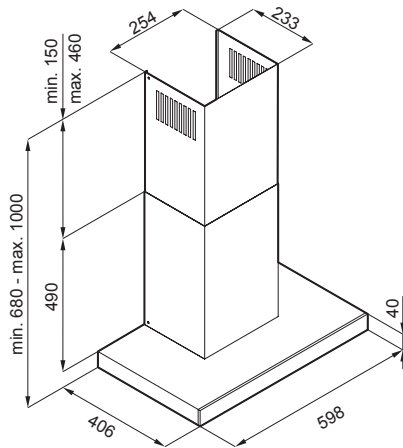

# Ida-liesituuletin

Vapaasti sijoitettava seinämalli. Kuvussa on kapasitiiviset kytkimet integroituna etupaneeliin. Omalla puhaltimella varustettu malli, jossa pistotulppaliitäntä.

## Tiedot

- » 2x LED valot, 3400K
- » Saatavana 600 ja 900 mm leveänä
- » Liesikuvun ajastin 10 - 90 min.
- » Hormiliitännän koko 1 x 150 mm
- » Minimi / maksimi imuteho 275 / 500 (m<sup>3</sup>/h)
- » Äänitasot: min 50 - 52 dB / max 63 - 66 dB
- » 250W moottori
- » Energialuokka C

Malli	LVI-numero	Leveys	Koodi	Väri
Ida-CC61s	7916006	600	20 000 009	Musta/rst
Ida-CC91s	7916007	900	20 000 010	Musta/rst