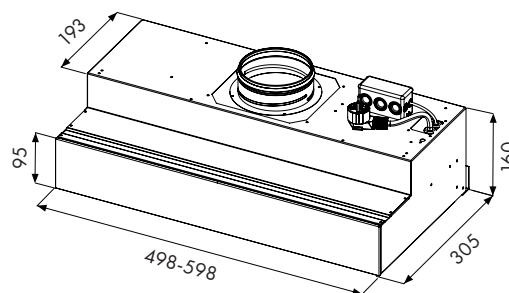

### Nopea asentaa

Helppo ja nopea asentaa eri syvyisiin kaapistoihin.

## Tekniset tiedot

- » LED-valot, 2 x 3400K
- » Saatavana 500 ja 600 mm leveänä
- » Tyyppihyväksytty palonrajoitin
- » Ulosvedettävä, pistotulpalla
- » Tehostusläppä ajastimella (30 – 120 min)
- » Kostetusnäppäimistö integroitu lasiin
- » Kärkitieto läpän asennosta heikkovirralla
- » Takapeitelistä sisältyy toimitukseen
- » Kanavaliitäntä 1 x 125 mm
- » Konepestävä metallinen rasvasuodatin
- » Saatavana Safera turvatekniikalla