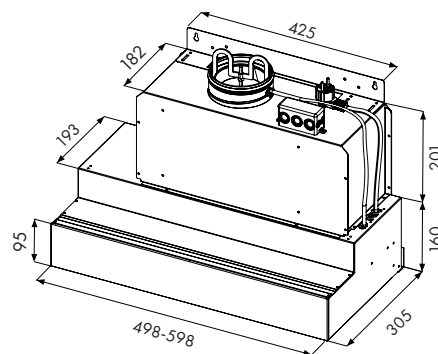

LED-valot

Ekologiset ja pitkäikäiset LED-valot.

Nopea asentaa

Helppo ja nopea asentaa eri syvyisiin kaapistoihin.

Palorajoin

Turvallinen ja tyyppi-
hyväksytty palorajoin

Tekniset tiedot

- » LED-valot, 2 x 3400K
- » Saatavana 500 ja 600 mm leveänä
- » Tyyppihyväksytty palorajoin
- » Ulosvedettävä, pistotulpalla
- » Tehostusläppä ajastimella (30 – 120 min)
- » Kostetusnäppäimistö integroitu lasiin
- » Kärkitieto läpän asennosta heikkovirralla
- » Takapeitelistä sisältyy toimitukseen
- » Kanavaliitäntä 1 x 125 mm
- » Konepestävä metallinen rasvasuodatin
- » Saatavana Safera turvatekniikalla