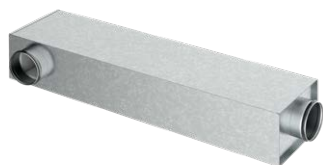

Kulmalliset äänenvaimentimet

Täyttää M1 vaatimukset.

Malli	Koodi	LVI	Reikäpelti	∅	Hinta (0% alv.)	Hinta (24% alv.)
Airfi-kulma 125-1000	45 125 100	8329705	Ei	125	210,00 €	260,40 €
Airfi-kulma 160-1000	45 160 100	8329706	Ei	160	230,00 €	285,20 €
Airfi-kulma 125-1000	46 125 100	8329707	Kyllä	125	215,00 €	266,60 €
Airfi-kulma 160-1000	46 160 100	8329708	Kyllä	160	240,00 €	297,60 €