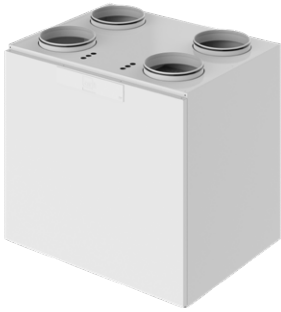

Model 100

Max. poistoilmavirta (100 Pa): 107 dm³/s
Max. tuloilmavirta (100 Pa): 95 dm³/s
Keittiöohitus.

Malli	Koodi	LVI	Hinta (0% alv.)	Hinta (24% alv.)
Model 100 R	10100011	7916043	2 660,00 €	3 298,40 €
Model 100 L	10100021	7916044	2 660,00 €	3 298,40 €
Kattoasennusteline (160/160)	40000014	7916032	140,00 €	173,60 €
Kattoasennusteline (160/125)	40000013	7916031	135,00 €	167,40 €
Höyrysulun tiivistelevy Model 100 & 60	60200191	7916033	86,00 €	106,64 €
Suodatinpaketti Model 60 ja 100	60300137	7916035	46,00 €	57,04 €