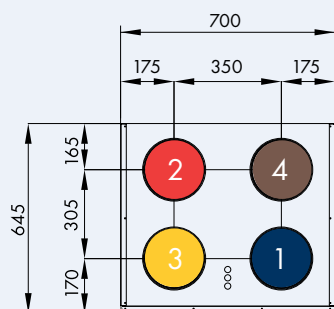

Mittakuvat

Edestä

Malli R

Malli L

- Ulkoilma (1)
- Tuloilma (2)
- Poistoilma (3)
- Jäteilma (4)
- Keittiöohitus (5)
- Kondenssilähtö (6)

Tuotekoodit

Malli	Koodi	LVI-numero	Tiedot
Model 150 (R) Electric	10 150 011	7916045	230 V, 50 Hz, 10 A, max. 2200 W: Plug
Model 150 (L) Electric	10 150 021	7916046	230 V, 50 Hz, 10 A, max. 2200 W: Plug
Höyrysulun tiivistyslevy: Model 150	40 000 051	7916064	Oikea- ja vasenkätisiin koneisiin
Asennusjalusta: Model 60/100/130/150	40 000 039	7916037	
Seinäteline: Model 60/100/130/150	40 000 016	7916034	
Airfi-vesilukko kromattu	40 000 053	7916072	
Filter set n:o 2, Model 150	40 000 002	7916036	
Kapasitiivinen Sento ohjain, valkoinen	40 000 041	7916039	
Kapasitiivinen Sento ohjain, musta	40 000 175	7916105	

Airfi Oy AB
Piilipuunkatu 11
21200 Raisio

+358 2 430 3300
airfi.fi
info@airfi.fi

REV D1
60101370