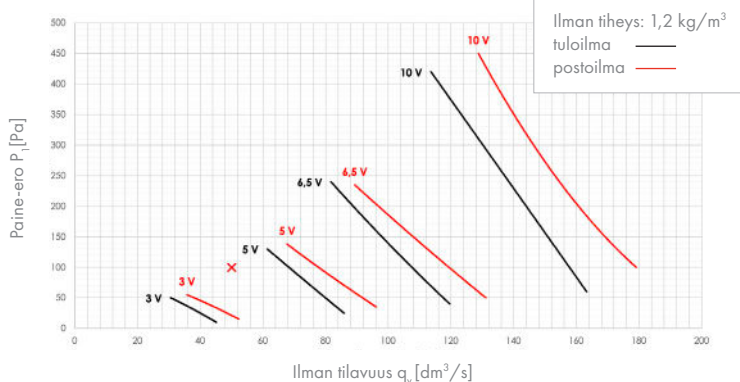

Jälkilämmitys

2 x 920 W (sähkö)

Varusteet

Kattoasennusteline	Ei saatavilla
Seinäasennusteline	Lisävaruste
Jalkasarja	Lisävaruste
Höyrynsulun tiivistyslevy	Lisävaruste
Kosteuslähetin (sisäinen)	Vakiovaruste
Kosteuslähetin	Lisävaruste
Hiilidioksidilähetin	Lisävaruste
Viillennyspatterit	Lisävaruste
Suodatinvahti	Lisävaruste
Vakiopainesäätö	Lisävaruste
Jousipalautteinen sulkupelti	Lisävaruste
Airfi KNX-sovitin	Lisävaruste

Ohjausvalmiudet

säätimet ja ohjaimet lisävarusteena

Uno, Sento, Mille-Wire, Mille-Wifi	Vakiona
Säädinkuvut	Vakiona
VAK, DDC, 10VDC, Lähetinohjaukset Modbus RTU/TCP, Ethernet	Vakiona

*Toteutus aina suunnittelijan ilmanvaihtosuunnitelman mukaan.

Model 150 – ilmavirrat

Poistoilma

180 dm³/s, 100 Pa

OMAKOTITALOT

KERROS- & RIVITALOT

JULKISET TILAT