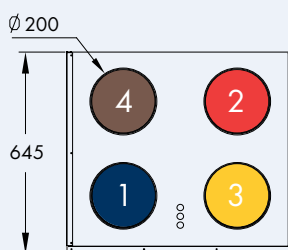

Sivusta

Alhaalta

Malli R

Malli L

- Ulkoilma (1)
- Tuloilma (2)
- Poistoilma (3)
- Jäteilma (4)
- Keittiöohitus (5)
- Kondenssilähtö (6)

Tuotekoodit

Malli	Koodi	LVI-numero	Tiedot
Model 150 (R) Electric	10 150 011	7916045	230 V, 50 Hz, 10 A, max. 2200 W: Plug
Model 150 (L) Electric	10 150 021	7916046	230 V, 50 Hz, 10 A, max. 2200 W: Plug
Höyrysulun tiivistyslevy: Model 150	40 000 051	7916064	Oikea- ja vasenkätisiin koneisiin
Asennusjalusta: Model 60/100/130/150	40 000 039	7916037	
Seinäteline: Model 60/100/130/150	40 000 016	7916034	
Airfi-vesilukko kromattu	40 000 053	7916072	
Filter set n:o 2, Model 150	40 000 002	7916036	
Kapasitiivinen Sento ohjain, valkoinen	40 000 041	7916039	
Kapasitiivinen Sento ohjain, musta	40 000 175	7916105	