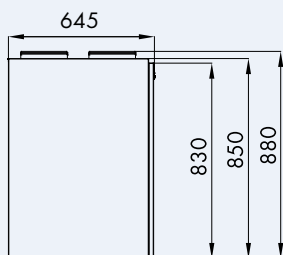

Mittakuvat

Edestä

Sivusta

Malli L

- Ulkoilma (1)
- Tuloilma (2)
- Poistoilma (3)
- Jäteilma (4)
- Keittiöohitus (5)
- Kondenssilähtö (6)

Tuotekoodit

Malli	Koodi	LVI-numero	Tiedot
Model 150 (R) Electric	10 150 011	7916045	230 V, 50 Hz, 10 A, max. 2200 W: Plug
Model 150 (L) Electric	10 150 021	7916046	230 V, 50 Hz, 10 A, max. 2200 W: Plug
Höyrysulun tiivistyslevy: Model 150	40 000 051	7916064	Oikea- ja vasenkätisiin koneisiin
Asennusjalusta: Model 60/100/130/150	40 000 039	7916037	
Seinäteline: Model 60/100/130/150	40 000 016	7916034	
Airfi-vesilukko kromattu	40 000 053	7916072	
Filter set n:o 2, Model 150	40 000 002	7916036	
Kapasitiivinen Sento ohjain, valkoinen	40 000 041	7916039	
Kapasitiivinen Sento ohjain, musta	40 000 175	7916105	

Airfi Oy AB
Piilipuunkatu 11
21200 Raisio

+358 2 430 3300
airfi.fi
info@airfi.fi

REV D1
60101370