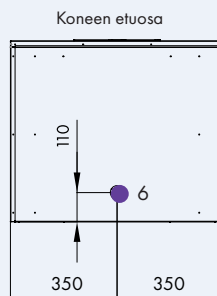

Mittakuvat

Edestä

Alhaalta

Malli L

- Ulkoilma (1)
- Tuloilma (2)
- Poistoilma (3)
- Jäteilma (4)
- Keittiöohitus (5)
- Kondenssilähtö (6)

Tuotekoodit

Malli	Koodi	LVI-numero	Tiedot
Model 150 (R) Electric	10 150 011	7916045	230 V, 50 Hz, 10 A, max. 2200 W: Plug
Model 150 (L) Electric	10 150 021	7916046	230 V, 50 Hz, 10 A, max. 2200 W: Plug
Höyrysulun tiivistyslevy: Model 150	40 000 051	7916064	Oikea- ja vasenkätisiin koneisiin
Asennusjalusta: Model 60/100/130/150	40 000 039	7916037	
Seinäteline: Model 60/100/130/150	40 000 016	7916034	
Airfi-vesilukko kromattu	40 000 053	7916072	
Filter set n:o 2, Model 150	40 000 002	7916036	
Kapasitiivinen Sento ohjain, valkoinen	40 000 041	7916039	
Kapasitiivinen Sento ohjain, musta	40 000 175	7916105	

Airfi Oy AB
Piilipuunkatu 11
21200 Raisio

+358 2 430 3300
airfi.fi
info@airfi.fi

REV D1
60101370