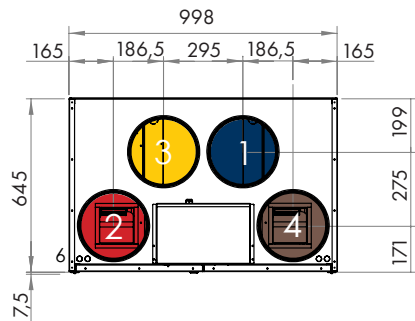

Model 250/350

Mittakuvat

Edestä

Sivusta

Alhaalta

Malli R

Malli L

- Ulkoilma (1)
- Tulolma (2)
- Poistoilma (3)
- Jäteilma (4)
- Keittiöohitus (5)
- Kondenssilähtö (6)