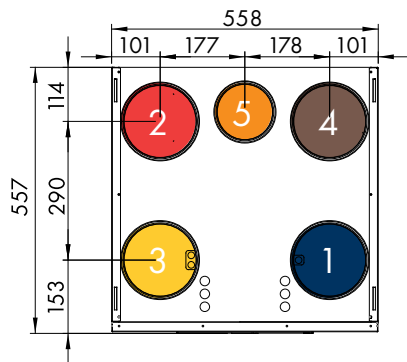

Model 130

Mittakuvat

Edestä

Sivusta

Alhaalta

Malli R

Malli L

- Ulkoilma (1) ● Tulolma (2) ● Poistoilma (3)
- Jäteilma (4) ● Keittiöohitus (5) Kondenssilähtö (6)