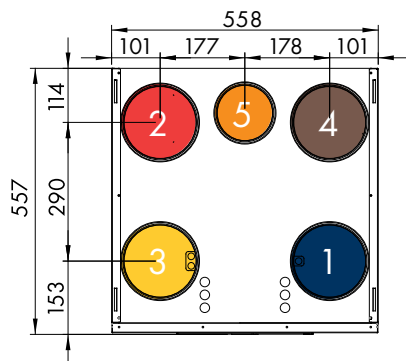

Model 100

Mittakuvat

Edestä

Sivusta

Alhaalta

Malli R

Malli L

- Ulkoilma (1) ● Tulolma (2) ● Poistoilma (3)
- Jäteilma (4) ● Keittiöohitus (5) Kondenssilähtö (6)