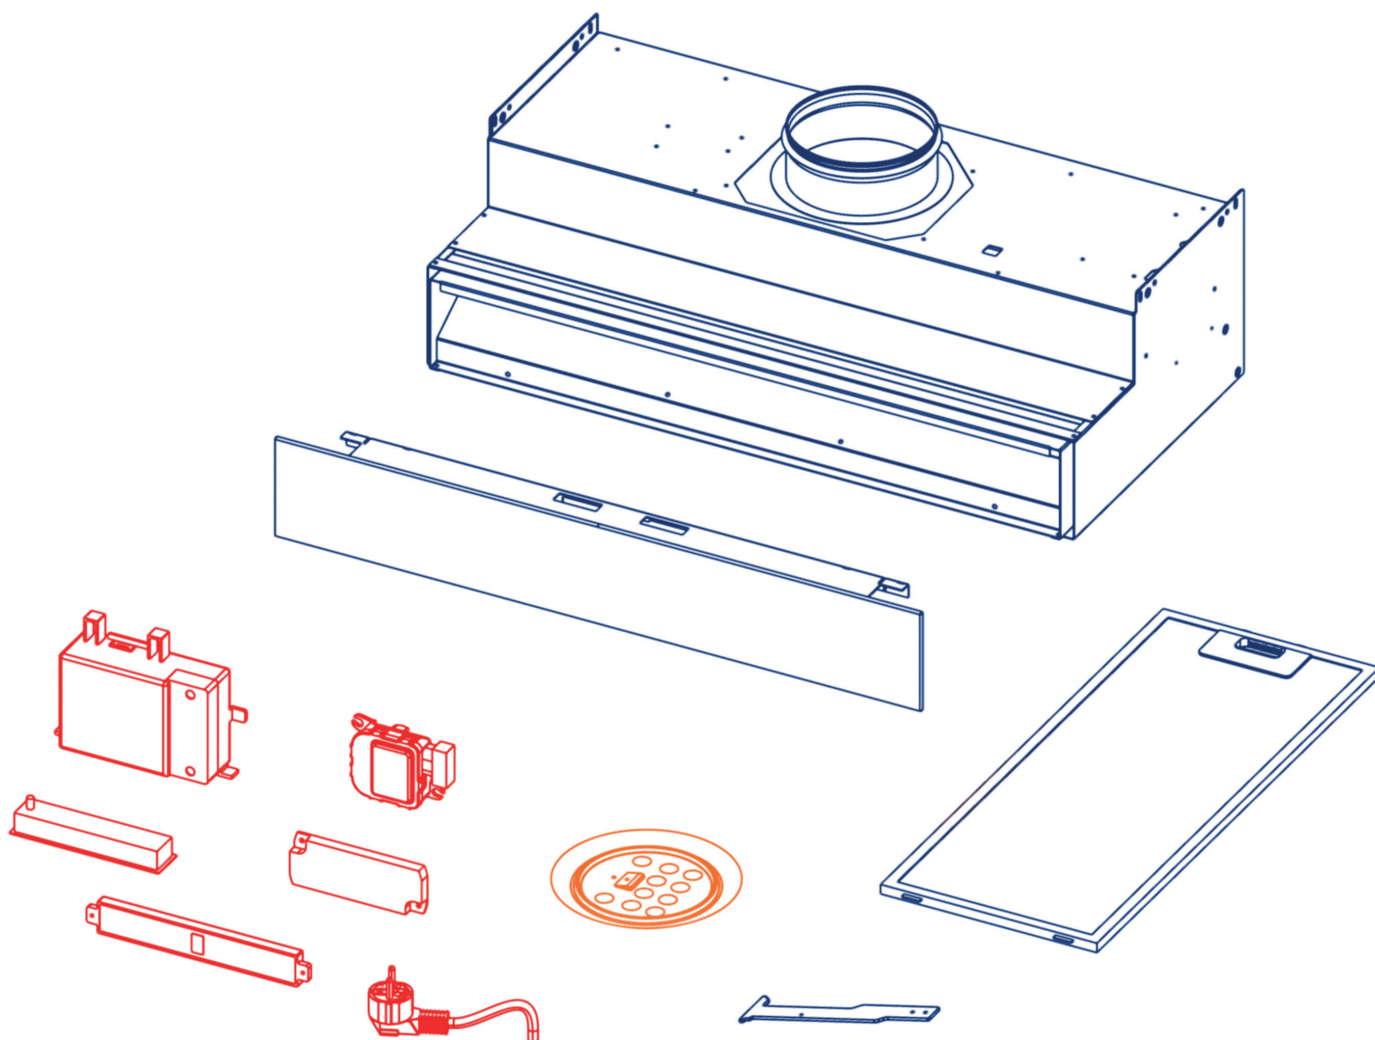

Airfi

Suvi

Kierrätysohje / Recycling instructions
/ Återvinnings instruktioner

Metalli / Metal / Metall

SER / WEEE / WEEE

Energiajäte / Combustible
waste / Brännbart avfall

Airfi Oy AB
Piilipuunkatu 11
21200 Raisio, Finland