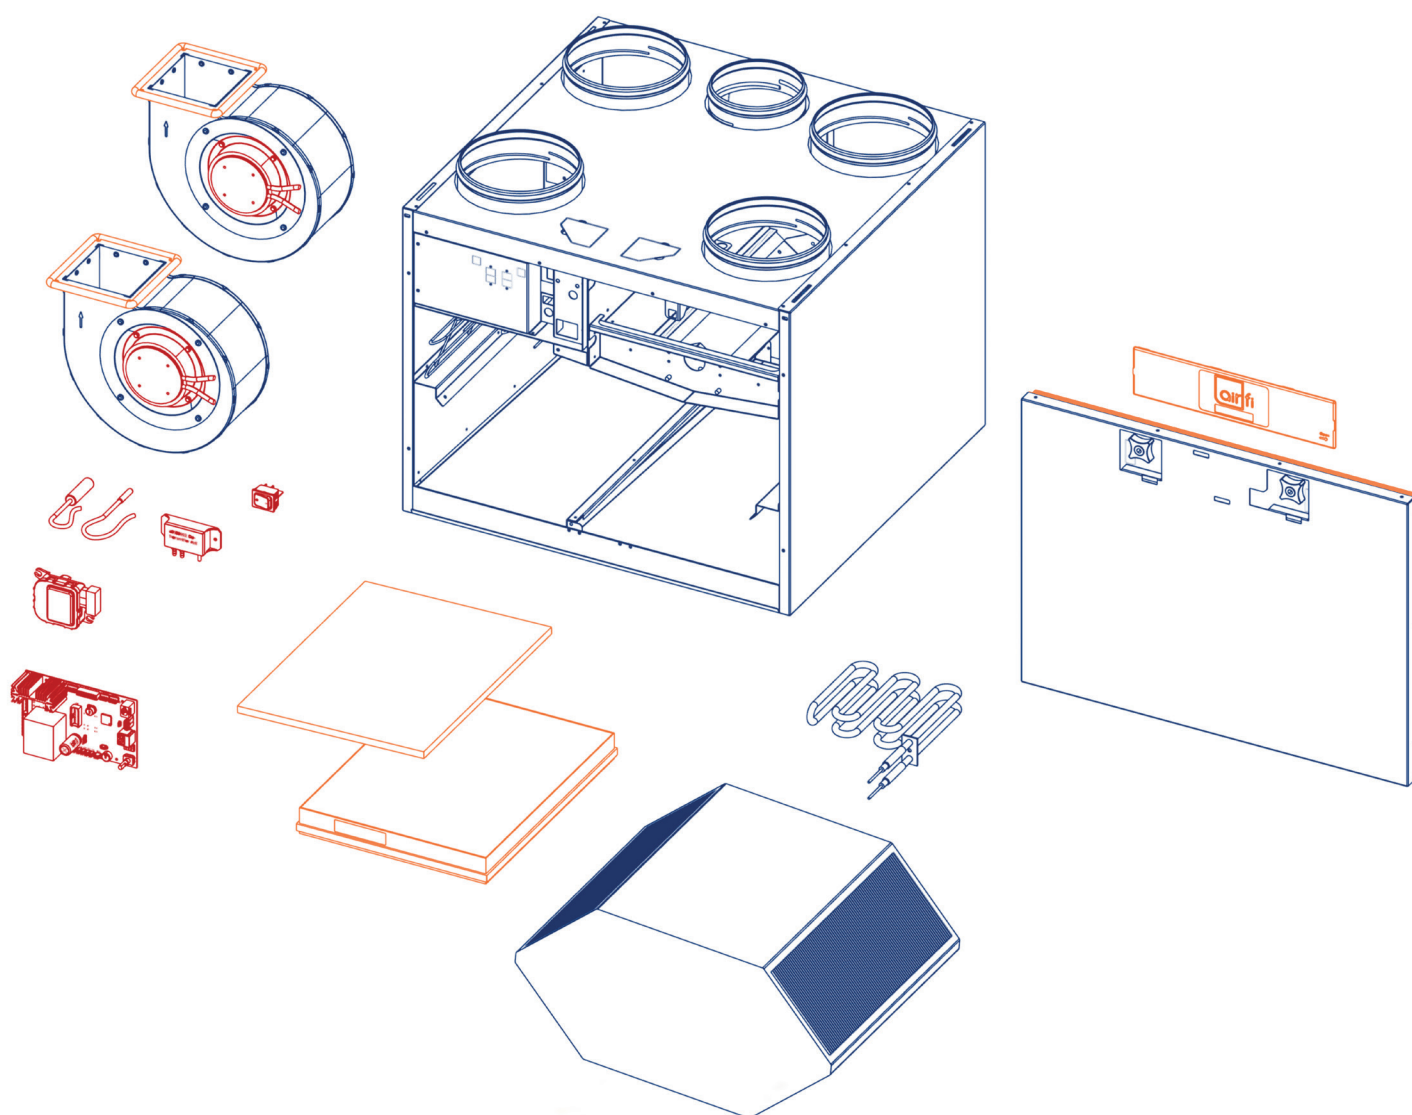

Airfi

Model 60/100/130

Kierrätysohje / Recycling instructions
/ Återvinnings instruktioner

Metalli / Metal / Metall

SER / WEEE / WEEE

Energiajäte / Compostible
waste / Brännbart avfall

Airfi Oy AB
Piilipuunkatu 11
21200 Raisio, Finland