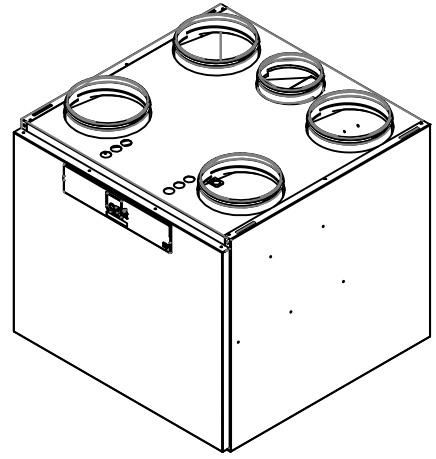

# Airfi Oy - Model 130 mittakuva

## Mallit:

10 130 011 - Airfi Model 130 (R) Electric

10 130 021 - Airfi Model 130 (L) Electric

1 = Ulkoilma

2 = Tuloilma

3 = Poistoilma

4 = Jäteilma

5 = Keittiö-ohitus, toimitetaan lähtökauluksella varustettuna mutta ohitus suljettuna (voidaan ottaa käyttöön tarvittaessa työmaalla)

6 = Kondenssilähtö

Pistotulppaliitäntä, sulakekoko

230VAC 50HZ 10A

Kone sivusta

60 800 900 - Airfi

Model 130 mittakuva

Airfi Oy - Model 130 mittakuva

Pidätämme oikeuden muutoksiin