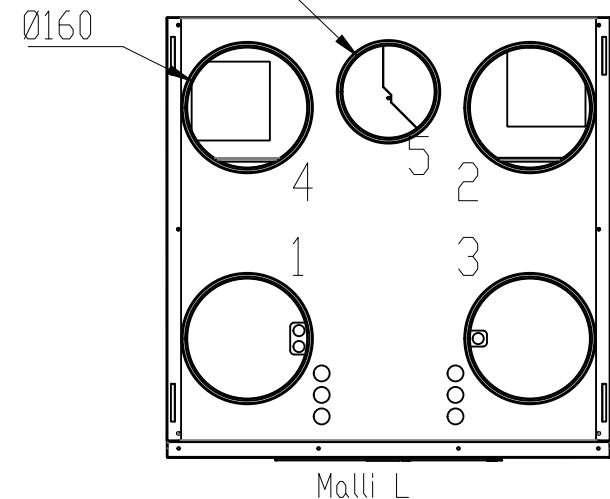

# Airfi Oy - Model 130 mittakuva

## Mallit:

10 130 011 - Airfi Model 130 (R) Electric

10 130 021 - Airfi Model 130 (L) Electric

1 = Ulkoilma

2 = Tuloilma

3 = Poistoilma

4 = Jäteilma

5 = Keittiö-ohitus, toimitetaan lähtökauluksella varustettuna mutta ohitus suljettuna (voidaan ottaa käyttöön tarvittaessa työmaalla)

6 = Kondenssilähtö

Pistotulppaliitäntä, sulakekoko

230VAC 50HZ 10A

Kone sivusta

60 800 900 - Airfi

Model 130 mittakuva

Airfi Oy - Model 130 mittakuva

Pidätämme oikeuden muutoksiin