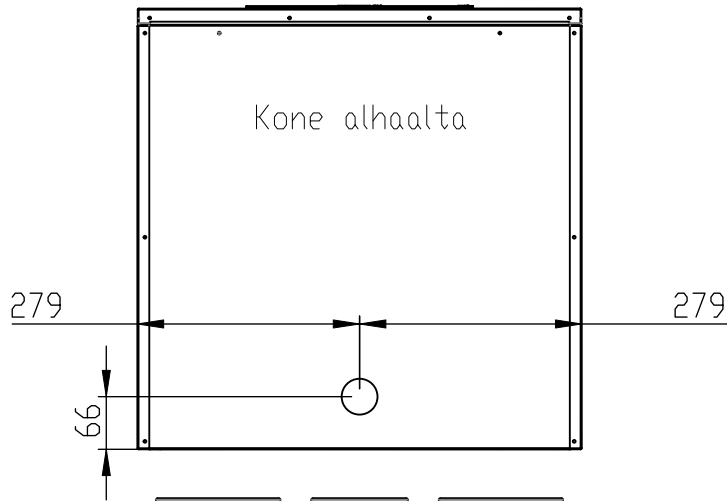

# Airfi Oy - Model 130 mittakuva

## Mallit:

10 130 011 - Airfi Model 130 (R) Electric

10 130 021 - Airfi Model 130 (L) Electric

1 = Ulkoilma

2 = Tuloilma

3 = Poistoilma

4 = Jäteilma

5 = Keittiö-ohitus, toimitetaan lähtökauluksella varustettuna mutta ohitus suljettuna (voidaan ottaa käyttöön tarvittaessa työmaalla)

6 = Kondenssilähtö

Pistotulppaliitäntä, sulakekoko

230VAC 50HZ 10A

Kone sivusta

60 800 900 - Airfi

Model 130 mittakuva

Airfi Oy - Model 130 mittakuva

Pidätämme oikeuden muutoksiin