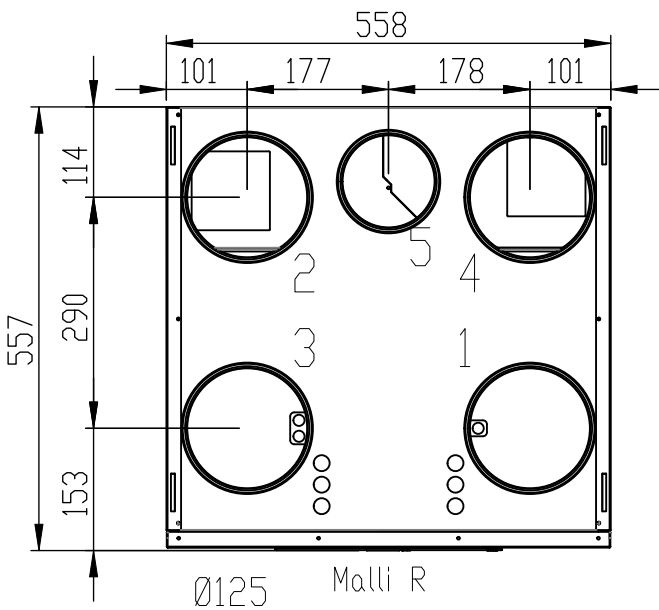

# Airfi Oy - Model 130 mittakuva

## Mallit:

10 130 011 - Airfi Model 130 (R) Electric

10 130 021 - Airfi Model 130 (L) Electric

1 = Ulkoilma

2 = Tuloilma

3 = Poistoilma

4 = Jäteilma

5 = Keittiö-ohitus, toimitetaan lähtökauluksella varustettuna mutta ohitus suljettuna (voidaan ottaa käyttöön tarvittaessa työmaalla)

6 = Kondenssilähtö

Pistotulppaliitäntä, sulakekoko

230VAC 50HZ 10A

Kone sivusta

60 800 900 - Airfi

Model 130 mittakuva

Airfi Oy - Model 130 mittakuva

Pidätämme oikeuden muutoksiin