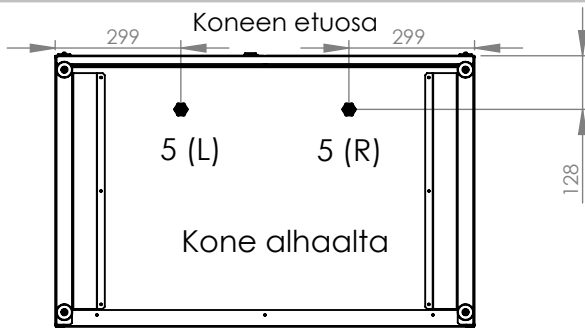

4

3

2

1

F

F

E

E

sähkökytkennät

alosan
peitelista
irroitettavissa

säätöjalat 4 kpl

D

D

165 186,5 295 186,5 165

Ø250

Airfi MODEL 250

10 250 011 - Airfi Model 250 (R) Electric: Syöttö 230 V 50 Hz 16 A

10 250 021 - Airfi Model 250 (L) Electric: Syöttö 230 V 50 Hz 16 A

10 250 012 - Airfi Model 250 (R) Water: Syöttö 230 V 50 Hz 10 A

10 250 022 - Airfi Model 250 (L) Water: Syöttö 230 V 50 Hz 10 A

Airfi MODEL 350

10 350 011 - Airfi Model 350 (R) Electric: Syöttö 400VAC 3x16A

10 350 021 - Airfi Model 350 (L) Electric: Syöttö 400VAC 3x16A

10 350 012 - Airfi Model 350 (R) Water: Syöttö 230 V 50 Hz 10 A

10 350 022 - Airfi Model 350 (L) Water: Syöttö 230 V 50 Hz 10 A

Paino 168 kg

Dokumentti: 60800685 - Airfi Model 250 ja 350 mittakuva

Pidätämme oikeuden muutoksiin

www.airfi.fi

(päiväys 13-7-2021)

A

A

4

3

2

1

C

C

B

B