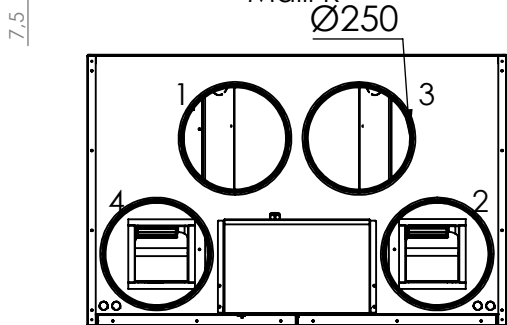

Malli L

Airfi MODEL 250

10 250 011 - Airfi Model 250 (R) Electric: Syöttö 230 V 50 Hz 16 A

10 250 021 - Airfi Model 250 (L) Electric: Syöttö 230 V 50 Hz 16 A

10 250 012 - Airfi Model 250 (R) Water: Syöttö 230 V 50 Hz 10 A

10 250 022 - Airfi Model 250 (L) Water: Syöttö 230 V 50 Hz 10 A

Airfi MODEL 350

10 350 011 - Airfi Model 350 (R) Electric: Syöttö 400VAC 3x16A

10 350 021 - Airfi Model 350 (L) Electric: Syöttö 400VAC 3x16A

10 350 012 - Airfi Model 350 (R) Water: Syöttö 230 V 50 Hz 10 A

10 350 022 - Airfi Model 350 (L) Water: Syöttö 230 V 50 Hz 10 A

Paino 168 kg

Dokumentti: 60800685 - Airfi Model 250 ja 350 mittakuva

Pidätämme oikeuden muutoksiin

www.airfi.fi

(päiväys 13-7-2021)

A

A

4

3

2

1

C

C

B

B