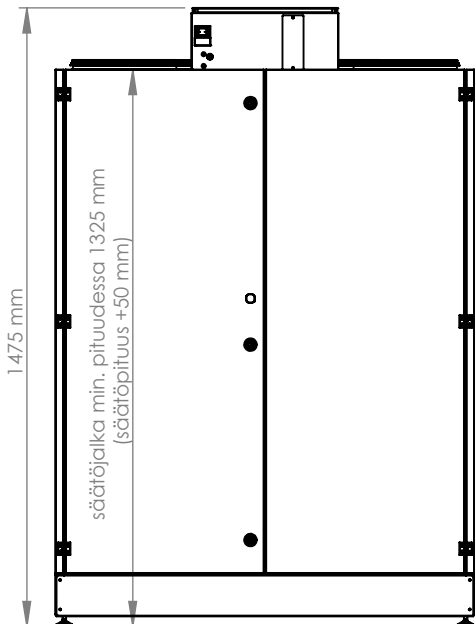

Kone edestä

sähkökytkennät

Kone sivusta

alosan
peitelista
irroitettavissa

säätöjalat 4 kpl

D

D

165 186,5 295 186,5 165