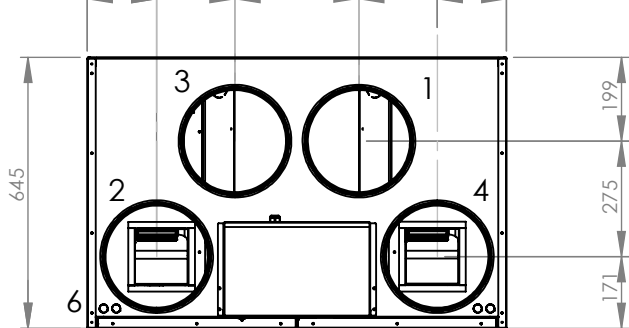

Kone edestä

sähkökytkennät

Kone sivusta

alosan
peitelista
irroitettavissa

säätöjalat 4 kpl

D

D

165 186,5 295 186,5 165