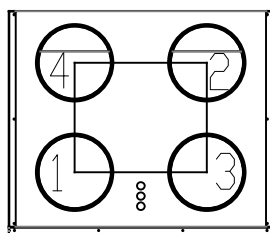

4 = Jäteilma

6 = Kondenssilähtö

Pistotulppaliitäntä, sulakekoko

230VAC 50HZ 16A

60 800 224 - Airfi

Model 150 mittakuva

Malli L

Pidätämme oikeuden muutoksiin