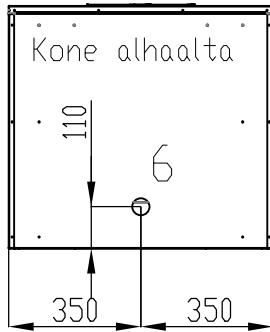

Airfi Oy - Model 150 mittakuva

Malli R

Mallit:

10 150 011 - Airfi Model 150 (R) Electric

10 150 021 - Airfi Model 150 (L) Electric

1 = Ulkoilma

2 = Tuloilma

3 = Poistoilma

4 = Jäteilma

6 = Kondenssilähtö

Pistotulppaliitäntä, sulakekoko

230VAC 50HZ 16A

60 800 224 - Airfi

Model 150 mittakuva

Malli L

Pidätämme oikeuden muutoksiin