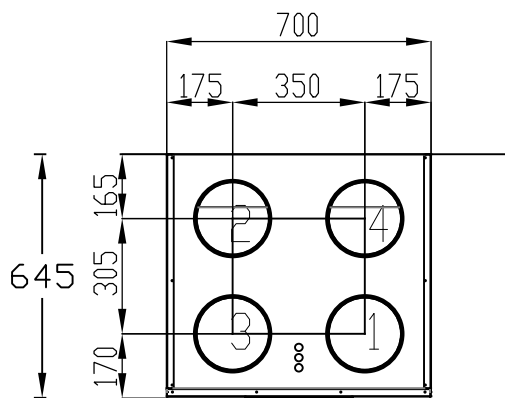

Airfi Oy - Model 150 mittakuva

Malli R

Mallit:

10 150 011 - Airfi Model 150 (R) Electric

10 150 021 - Airfi Model 150 (L) Electric

1 = Ulkoilma

2 = Tuloilma

3 = Poistoilma

4 = Jäteilma

6 = Kondenssilähtö

Pistotulppaliitäntä, sulakekoko

230VAC 50HZ 16A

60 800 224 - Airfi

Model 150 mittakuva

Malli L

Pidätämme oikeuden muutoksiin