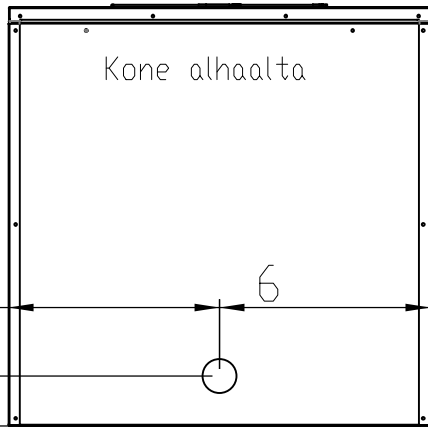

Airfi Oy - Model 60 mittakuva

Mallit:

10 060 011 - Airfi Model 60 (R) Electric

10 060 021 - Airfi Model 60 (L) Electric

1 = Ulkoilma

2 = Tuloilma

3 = Poistoilma

4 = Jäteilma

5 = Keittiö-ohitus, toimitetaan lähtökauluksella varustettuna mutta ohitus suljettuna (voidaan ottaa käyttöön tarvittaessa työmaalla)

6 = Kondenssilähtö

Pistotulppaliitäntä, sulakekoko

230VAC 50HZ 10A

Kone sivusta