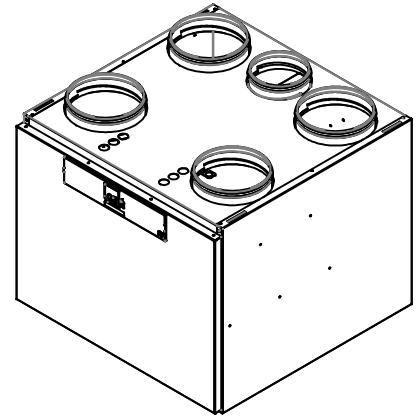

Airfi Oy - Model 60 mittakuva

Mallit:

10 060 011 - Airfi Model 60 (R) Electric

10 060 021 - Airfi Model 60 (L) Electric

1 = Ulkoilma

2 = Tuloilma

3 = Poistoilma

4 = Jäteilma

5 = Keittiö-ohitus, toimitetaan lähtökauluksella varustettuna mutta ohitus suljettuna (voidaan ottaa käyttöön tarvittaessa työmaalla)

6 = Kondenssilähtö

Pistotulppaliitäntä, sulakekoko

230VAC 50HZ 10A

Kone sivusta