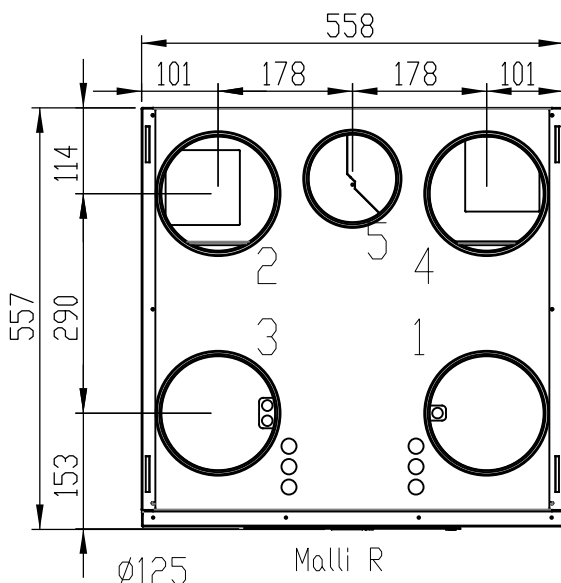

Airfi Oy - Model 60 mittakuva

Mallit:

10 060 011 - Airfi Model 60 (R) Electric

10 060 021 - Airfi Model 60 (L) Electric

1 = Ulkoilma

2 = Tuloilma

3 = Poistoilma

4 = Jäteilma

5 = Keittiö-ohitus, toimitetaan lähtökauluksella varustettuna mutta ohitus suljettuna (voidaan ottaa käyttöön tarvittaessa työmaalla)

6 = Kondenssilähtö

Pistotulppaliitäntä, sulakekoko

230VAC 50HZ 10A

Kone sivusta