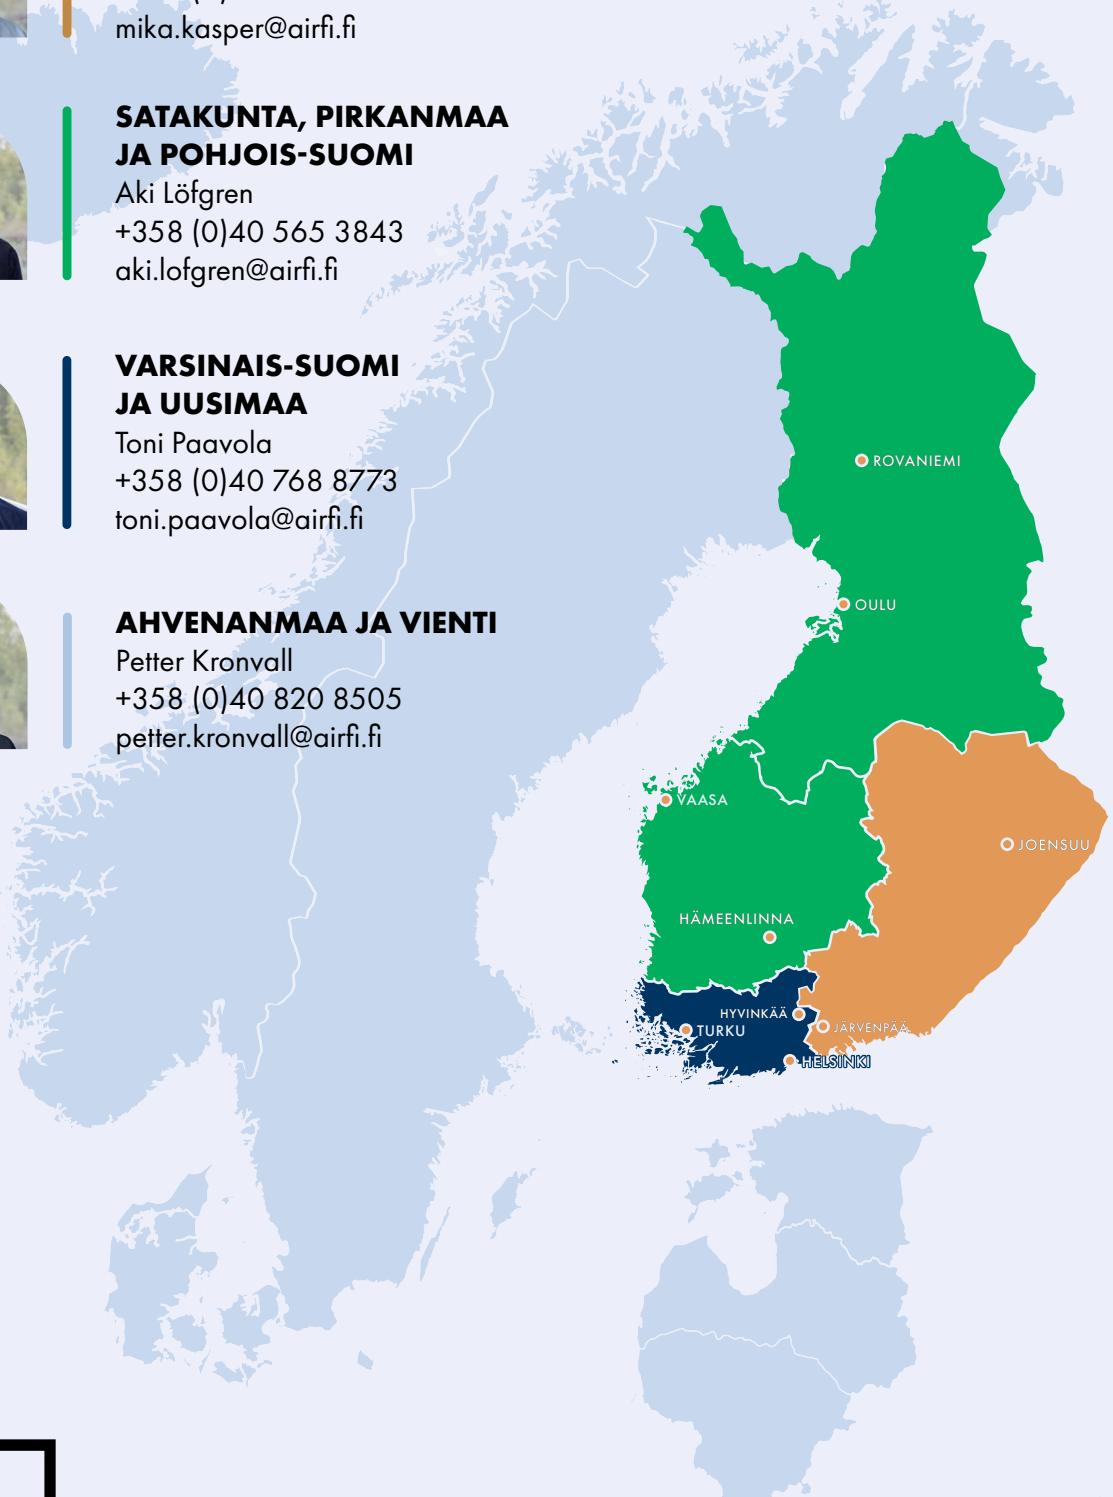

Myyntitiimimme

ITÄ-UUSIMAA, LAHTI JA ITÄ-SUOMI

Mika Kasper
+358 (0)41 312 0109
mika.kasper@airfi.fi

SATAKUNTA, PIRKANMAA JA POHJOIS-SUOMI

Aki Löfgren
+358 (0)40 565 3843
aki.lofgren@airfi.fi

VARSINAIS-SUOMI JA UUSIMAA

Toni Paavola
+358 (0)40 768 8773
toni.paavola@airfi.fi

AHVENANMAA JA VIENTI

Petter Kronvall
+358 (0)40 820 8505
petter.kronvall@airfi.fi

Airfi Oy AB
Piilipuunkatu 11
21200 Raisio, Finland

02 430 3300
www.airfi.fi
info@airfi.fi

REV-B-2024
60 800 444