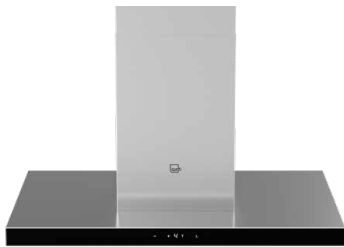

Eva-kerrostalokupu

LED-valot, touch ohjauspaneeli. Integroitu musta lasinen etuosa, saarekemalli.
Saatavana Safera turvatekniikalla.

Malli	Koodi	LVI	Väri (runko/etuosa)	Leveys	Hinta (0% alv.)	Hinta (24% alv.)
Eva-CD91s	20 000 039	7916054	RST / Musta	900	2 476,86 €	3 071,31 €